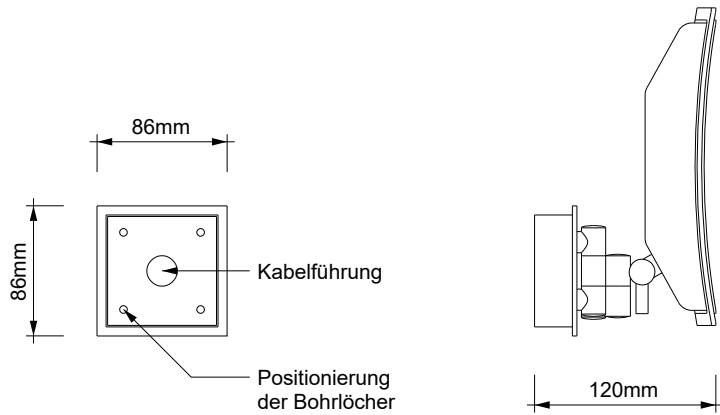

DECOR WALTHER®

Since 1973

BS 84 TOUCH LED

MASSZEICHNUNG
DIMENSIONAL DRAWING
DESSIN DIMENSIONNEL
DISEGNO DIMENSIONALE

16 May 2022 / FG
M 1:5

Alle Angaben ohne Gewähr.
Maß und Modelländerungen vorbehalten.
All information without engagement.
Measurement and changes conditionally.
Toutes les données sans garantie.
Les dimensions et les modèles peuvent être modifiés sans préavis.
Tutti i dati senza garanzia. Le dimensioni e i modelli sono soggetti a modifiche senza preavviso.