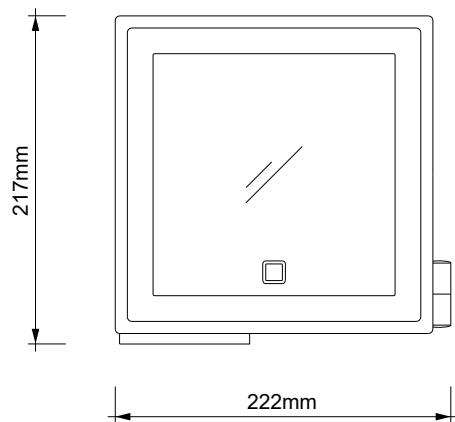

DECOR WALTHER®

Since 1973

BS 84 TOUCH LED

MASSZEICHNUNG
DIMENSIONAL DRAWING
DESSIN DIMENSIONNEL
DISEGNO DIMENSIONALE

16 May 2022 / FG
M 1:5

Alle Angaben ohne Gewähr.
Maß und Modelländerungen vorbehalten.
All information without engagement.
Measurement and changes conditionally.
Toutes les données sans garantie.
Les dimensions et les modèles peuvent être modifiés sans préavis.
Tutti i dati senza garanzia. Le dimensioni e i modelli sono soggetti a modifiche senza preavviso.