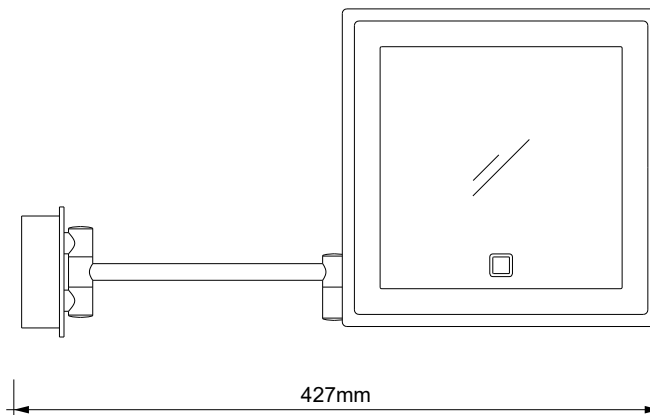

DECOR WALTHER®

Since 1973

BS 84 TOUCH LED

MASSZEICHNUNG
DIMENSIONAL DRAWING
DESSIN DIMENSIONNEL
DISEGNO DIMENSIONALE

16 May 2022 / FG
M 1:5

Alle Angaben ohne Gewähr.
Maß und Modelländerungen vorbehalten.
All information without engagement.
Measurement and changes conditionally.
Toutes les données sans garantie.
Les dimensions et les modèles peuvent être modifiés sans préavis.
Tutti i dati senza garanzia. Le dimensioni e i modelli sono soggetti a modifiche senza preavviso.