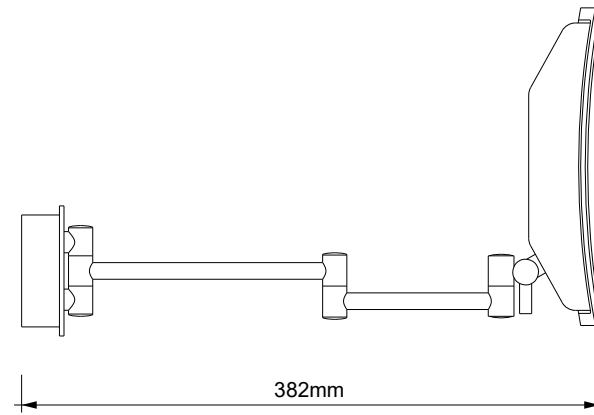

DECOR WALTHER®

Since 1973

BS 84 TOUCH LED

MASSZEICHNUNG
DIMENSIONAL DRAWING
DESSIN DIMENSIONNEL
DISEGNO DIMENSIONALE

16 May 2022 / FG
M 1:5

Alle Angaben ohne Gewähr.
Maß und Modelländerungen vorbehalten.
All information without engagement.
Measurement and changes conditionally.
Toutes les données sans garantie.
Les dimensions et les modèles peuvent être modifiés sans préavis.
Tutti i dati senza garanzia. Le dimensioni e i modelli sono soggetti a modifiche senza preavviso.